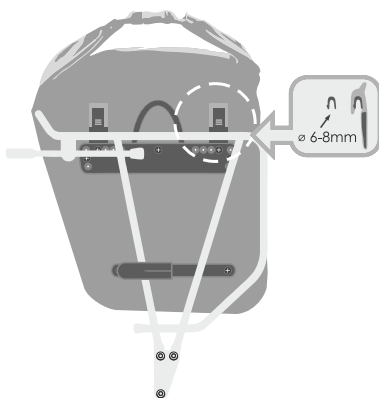

System nośny Click / Click System

Przed pierwszym użyciem / Before first use

Montaż na bagażniku / Securing the pannier to the rack

Regulacja kąta nachylenia / Angle adjustment

Redukcja do bagażników z rurkami \varnothing 6-8 mm
/ Adapters for racks with \varnothing 6-8 mm tubes