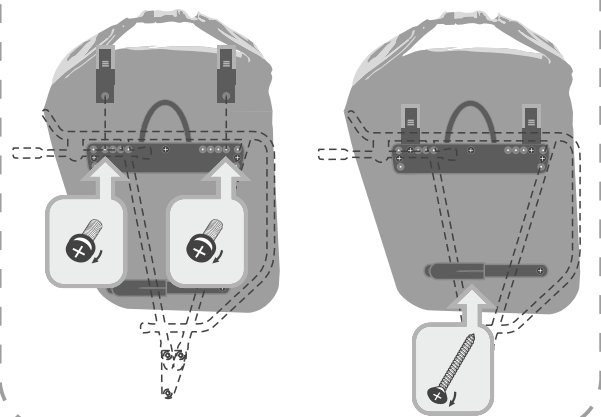

System nośny Click / Click System

Przed pierwszym użyciem / Before first use

Montaż na bagażniku / Securing the pannier to the rack

Regulacja kąta nachylenia / Angle adjustment

Redukcja do bagażników z rurkami \varnothing 6-8 mm
/ Adapters for racks with \varnothing 6-8 mm tubes