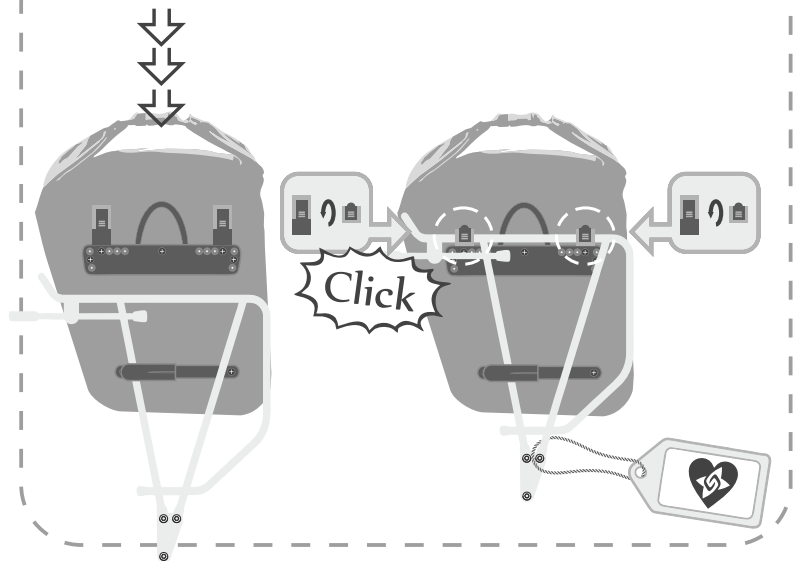

System nośny Click / Click System

Przed pierwszym użyciem / Before first use

Montaż na bagażniku / Securing the pannier to the rack

Regulacja kąta nachylenia / Angle adjustment

Redukcja do bagażników z rurkami \varnothing 6-8 mm
/ Adapters for racks with \varnothing 6-8 mm tubes