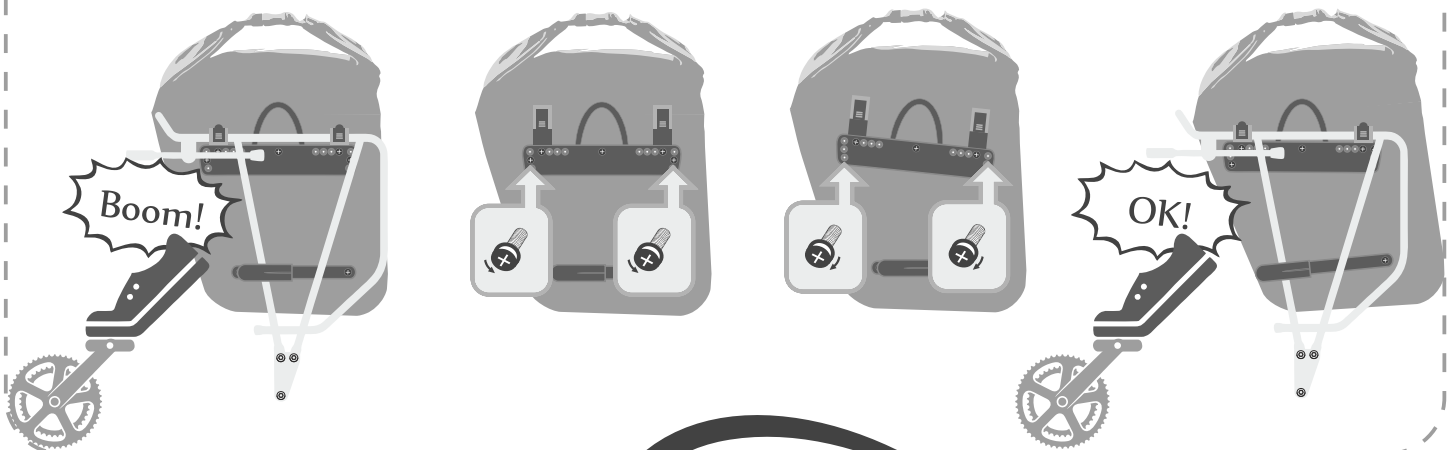

System nośny Click / Click System

Przed pierwszym użyciem / Before first use

Montaż na bagażniku / Securing the pannier to the rack

Regulacja kąta nachylenia / Angle adjustment

Redukcja do bagażników z rurkami \varnothing 6-8 mm
/ Adapters for racks with \varnothing 6-8 mm tubes