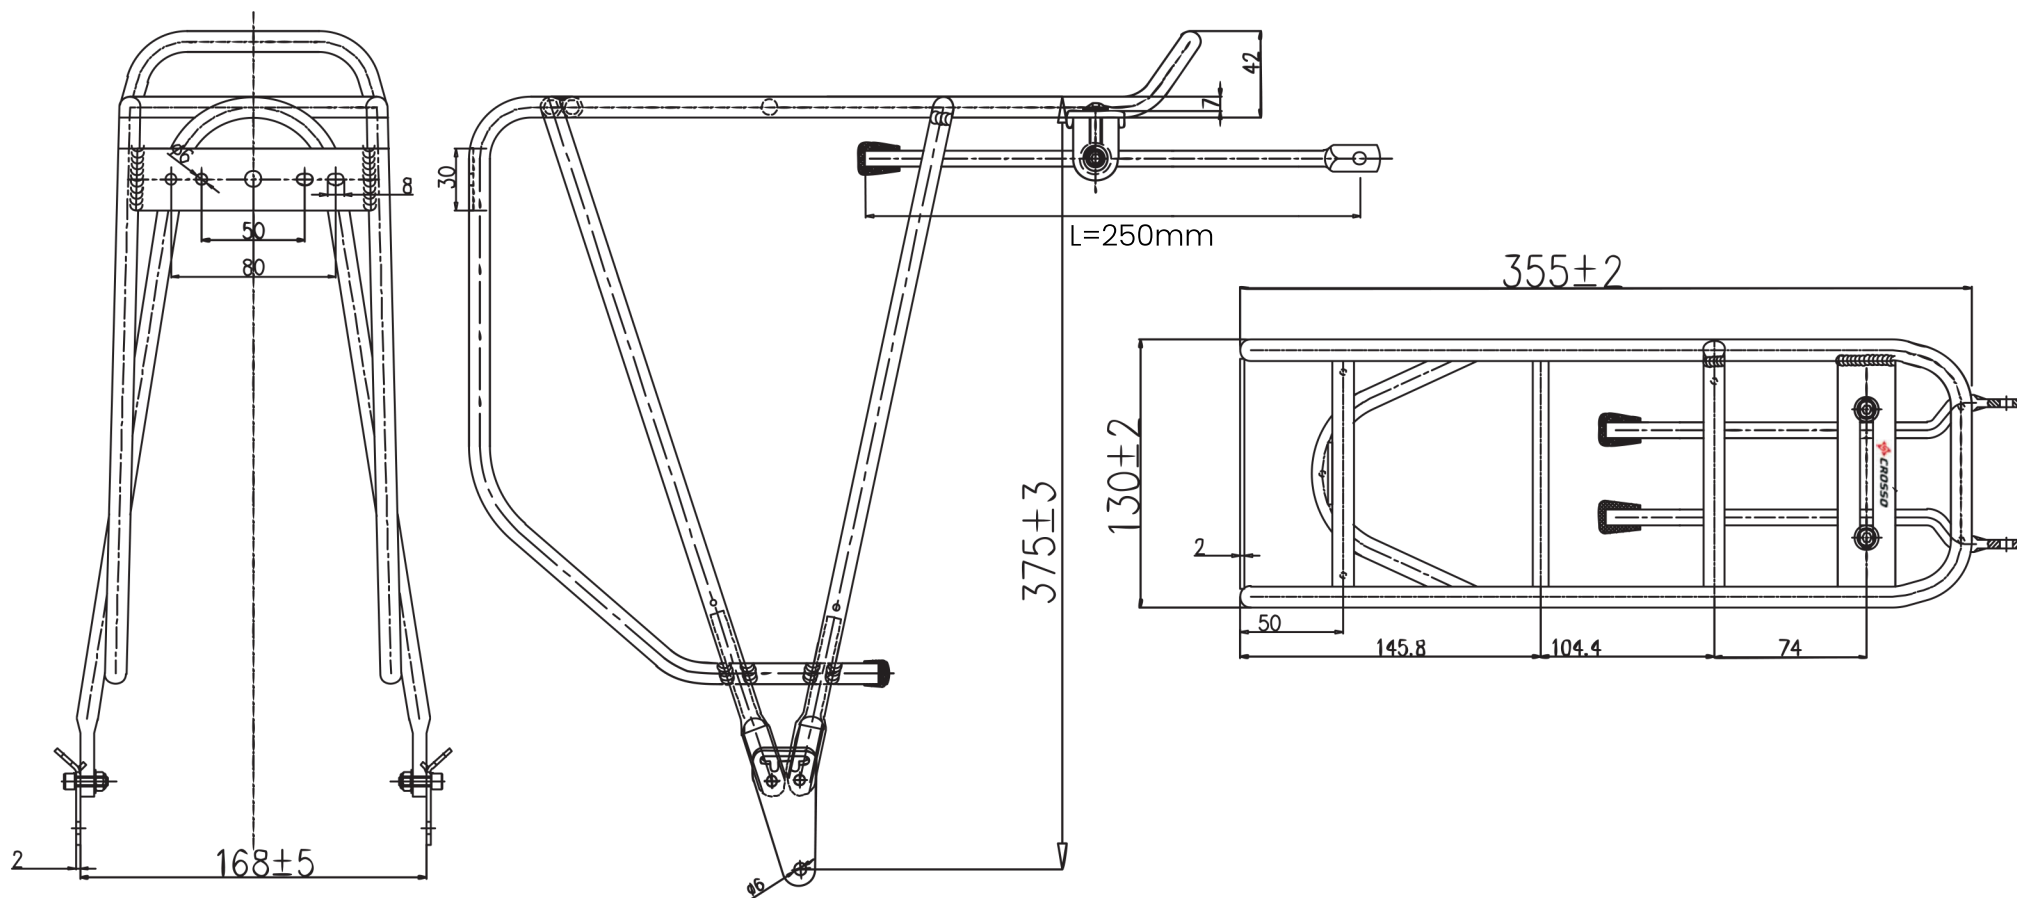

Bagażnik tylny z prętami montażowymi 250 mm Rear rack with 250 mm mounting rods

www.crosso.pl

 /crossobags